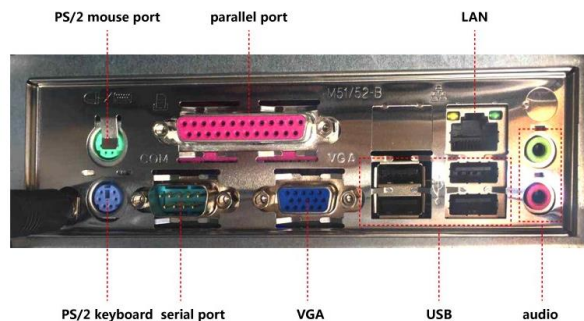

## POS ALFA 95

alfa  
team

Το POS Alfa 95 είναι μια συσκευή γρήγορη και οικονομική με πολύ μικρό μέγεθος και οθόνη αφής 12" για λειτουργία σε καταστήματα λιανικής και εγκαταστάσεις εξυπηρέτησης τροφίμων. Το σύστημα αφής διευκολύνει και επιταχύνει την εργασία του προσωπικού στις πωλήσεις. Με ενσωματωμένη οθόνη πελάτη LED 8 ψηφίων.

### Κωδικός προϊόντος

**AL101010** Σύστημα POS Alfa 95 (χωρίς λειτουργικό)

### Συνδεσιμότητα

Το τερματικό είναι συμβατό με όλα τα προγράμματα πωλήσεων (λιανικής και εστίασης) και λειτουργεί σε περιβάλλον Windows. Διαθέτει θύρες εισόδου/εξόδου που επιτρέπει την ταυτόχρονη σύνδεση πολλών περιφερειακών όπως ζυγαριές, εκτυπωτές, barcode scanner κ.α.

<b>Διάφορα</b>	
<b>VESA mount</b>	ΟΧΙ
<b>Συνθήκες λειτουργίας</b>	5°C~45°C / 20%~80%
<b>Τροφοδοσία</b>	Input: 100-240V, 1.5A (50-60Hz) / Output: 12V 6A
<b>Διαστάσεις</b>	290 x 280 x 210 mm
<b>Βάρος</b>	4.4 kg
<b>Χρώμα</b>	Λευκό
<b>Εγγύηση</b>	24 μήνες